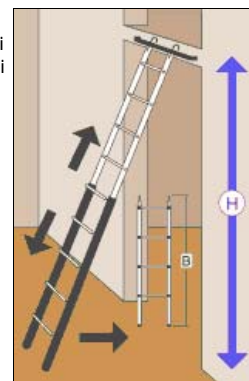

ZOOM IMAGE

## AL 1 T

SCALA SEMPLICE TELESCOPICA

Scala sicura e leggera, di dimensioni ridotte e con altezza ed inclinazione regolabili.

**Consigliata a:**

E' consigliata a tutte le categorie merceologiche, visti gli ingombri ridotti, è comodissima per accedere ai vani difficilmente raggiungibili con le normali scale.

Gradini	Arrivo Max (A)	Chiusa ( B )	Larghezza	Spessore	Peso Kg
5+5	230	145	37	10	7
6+6	270	170	37	10	8
7+7	320	195	37	10	9
8+8	370	220	97	10	10