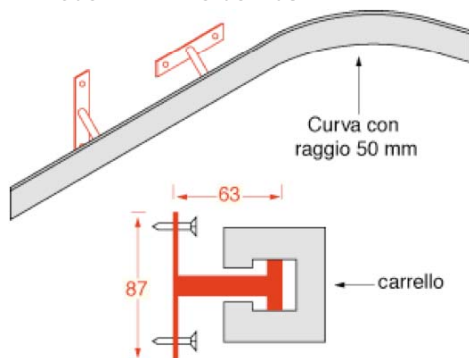

ZOOM IMAGE

F30

A SCORRIMENTO LATERALE CON UN BINARIO

Costruita in alluminio, gradini e piattaforma antiscivolo.
Con un binario e un carrello per scorrimento.
Appoggio su 4 ruote.

CONSIGLIATA A:

Chi vuole comodamente raggiungere gli angoli più alti di librerie e scaffali con una scala sempre pronta all'uso.
Usa industriale o per arredi.

Carrelli e Binari:

**BINARIO IN ALLUMINIO
PER SCORRIMENTO CON CURVA**

**BINARIO IN ALLUMINIO
PER SCORRIMENTO RETTILINEO**