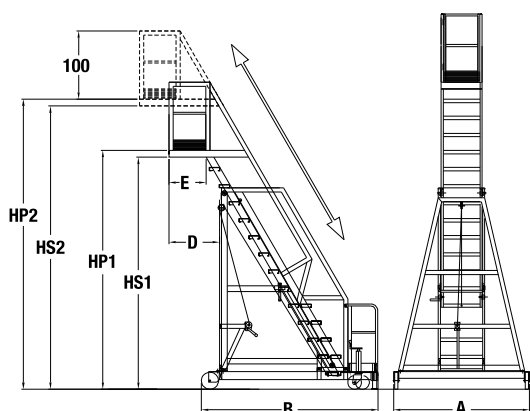

SCALA PER AUTOBOTTI / TANK LADDER

ALTEZZA REGOLABILE / ADJUSTABLE HEIGHT

1

4

5

6

- 1** Apertura frontale con cancelletto a molla
Front opening with spring-return gate
- 2** Fermapiedi al piano
Toeboard on platform
- 3** Crociere di rinforzo
Reinforcing cross-bracing
- 4** Comodi gradini da 15 cm drenanti antiscivolo, antighiaccio, antiolio
Practical non-slip, anti-icing, anti-oil draining steps 15 cm
- 5** Ruote ad altezza regolabile per livellamento
Height-adjustable wheels for levelling
- 6** Argano manuale
Manual winch

HP1 cm	HP2 cm	HS1 cm	HS2 cm	A cm	B cm	D cm	E cm	Peso / Weight Kg
225	300	215	290	133	213	60	55	270
250	350	240	340	165	250	65	55	295
350	450	340	440	199	258	74	55	320

REALIZZAZIONI SU MISURA PER INFORMAZIONI CONTATTATE IL NOSTRO UFFICIO TECNICO
CUSTOM VERSIONS AVAILABLE FOR INFORMATION, CONTACT OUR TECHNICAL DEPARTMENT