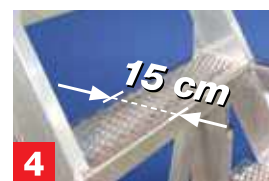

FA

SCALA PER AUTOBOTTI - VERSIONE REGOLABILE TANK LADDER - ADJUSTABLE VERSION

- **1** Apertura frontale con cancelletto a molla
  Front opening with spring-return gate
- **2** Fermapiedi al piano
  Toeboard on platform
- **3** Crociere di rinforzo
  Reinforcing cross-bracing
- **4** Comodi gradini da 15 cm drenanti antiscivolo, antighiaccio, antioilo
  Practical non-slip, anti-icing, anti-oil draining steps 15 cm
- **5** Ruote ad altezza regolabile per livellamento
  Height-adjustable wheels for levelling
- **6** Staffe orientabili (anti-oscillazione)
  Adjustable brackets (anti-sway)
- **7** Argano manuale
  Manual winch

HP1 cm	HP2 cm	HS1 cm	HS2 cm	A cm	B cm	C cm	D cm	E cm	Peso / Weight Kg
200	275	190	265	136	265	29	47	55	110
250	350	240	340	154	314	29	59	55	130
325	400	315	390	160	348	29	77	55	150
350	450	340	440	170	384	29	87	55	170

**→ REALIZZAZIONI SU MISURA PER INFORMAZIONI CONTATTATE IL NOSTRO UFFICIO TECNICO
CUSTOM VERSIONS AVAILABLE FOR INFORMATION, CONTACT OUR TECHNICAL DEPARTMENT**