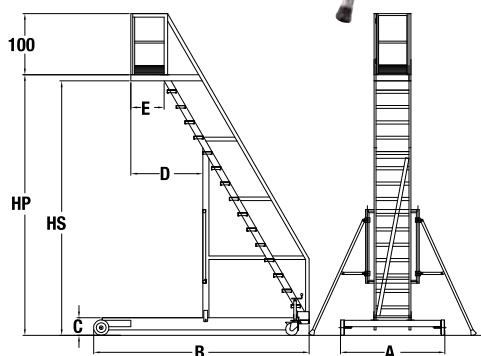

FA

SCALA PER AUTOBOTTI - VERSIONE FISSA TANK LADDER - FIXED VERSION

- 1** Apertura frontale con cancelletto a molla
Front opening with spring-return gate
- 2** Fermapiedi al piano
Toeboard on platform
- 3** Crociere di rinforzo
Reinforcing cross-bracing
- 4** Ruote fisse
Fixed wheels
- 5** Comodi gradini da 15 cm drenanti antiscivolo, antighiaccio, antiolio
Practical non-slip, anti-icing, anti-oil draining steps 15 cm
- 6** Ruote ad altezza regolabile per livellamento
Height-adjustable wheels for levelling
- 7** Staffe orientabili (anti-oscillazione)
Adjustable brackets (anti-sway)

HP cm	HS cm	A cm	B cm	C cm	D cm	E cm	Peso / Weight Kg
275	265	115	235	29	94	55	90
300	290	120	255	29	104	55	95
325	315	125	270	29	104	55	100
350	340	130	285	29	110	55	105
400	390	157	329	29	117	55	115
425	415	170	352	29	117	55	120
450	440	170	367	29	128	55	125