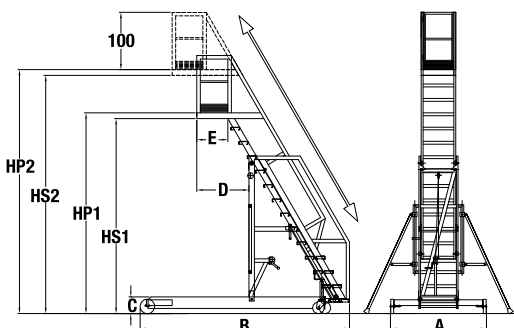

FA

SCALA PER AUTOBOTTI - VERSIONE REGOLABILE TANK LADDER - ADJUSTABLE VERSION

- **1** Apertura frontale con cancelletto a molla
  Front opening with spring-return gate
- **2** Fermapiedi al piano
  Toeboard on platform
- **3** Crociere di rinforzo
  Reinforcing cross-bracing
- **4** Comodi gradini da 15 cm drenanti antiscivolo, antighiaccio, antioilo
  Practical non-slip, anti-icing, anti-oil draining steps 15 cm
- **5** Ruote ad altezza regolabile per livellamento
  Height-adjustable wheels for levelling
- **6** Staffe orientabili (anti-oscillazione)
  Adjustable brackets (anti-sway)
- **7** Argano manuale
  Manual winch

HP1 cm	HP2 cm	HS1 cm	HS2 cm	A cm	B cm	C cm	D cm	E cm	Peso / Weight Kg
200	275	190	265	136	265	29	47	55	110
250	350	240	340	154	314	29	59	55	130
325	400	315	390	160	348	29	77	55	150
350	450	340	440	170	384	29	87	55	170

**→ REALIZZAZIONI SU MISURA PER INFORMAZIONI CONTATTATE IL NOSTRO UFFICIO TECNICO
CUSTOM VERSIONS AVAILABLE FOR INFORMATION, CONTACT OUR TECHNICAL DEPARTMENT**