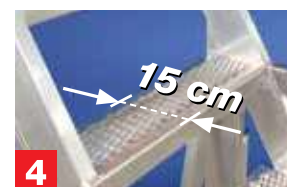

SCALA PER AUTOBOTTI / TANK LADDER

ALTEZZA REGOLABILE / ADJUSTABLE HEIGHT

1

4

5

6

- 1** Apertura frontale con cancelletto a molla
Front opening with spring-return gate
- 2** Fermapiedi al piano
Toeboard on platform
- 3** Crociere di rinforzo
Reinforcing cross-bracing
- 4** Comodi gradini da 15 cm drenanti antiscivolo, antighiaccio, antiolio
Practical non-slip, anti-icing, anti-oil draining steps 15 cm
- 5** Ruote ad altezza regolabile per livellamento
Height-adjustable wheels for levelling
- 6** Argano manuale
Manual winch