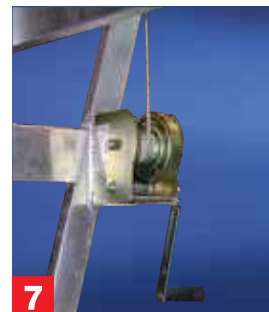

FA

SCALA PER AUTOBOTTI - VERSIONE REGOLABILE TANK LADDER - ADJUSTABLE VERSION

- **1** Apertura frontale con cancelletto a molla
  Front opening with spring-return gate
- **2** Fermapiedi al piano
  Toeboard on platform
- **3** Crociere di rinforzo
  Reinforcing cross-bracing
- **4** Comodi gradini da 15 cm drenanti antiscivolo, antighiaccio, antioilo
  Practical non-slip, anti-icing, anti-oil draining steps 15 cm
- **5** Ruote ad altezza regolabile per livellamento
  Height-adjustable wheels for levelling
- **6** Staffe orientabili (anti-oscillazione)
  Adjustable brackets (anti-sway)
- **7** Argano manuale
  Manual winch

HP1 cm	HP2 cm	HS1 cm	HS2 cm	A cm	B cm	C cm	D cm	E cm	Peso / Weight Kg
200	275	190	265	136	265	29	47	55	110
250	350	240	340	154	314	29	59	55	130
325	400	315	390	160	348	29	77	55	150
350	450	340	440	170	384	29	87	55	170

**→ REALIZZAZIONI SU MISURA PER INFORMAZIONI CONTATTATE IL NOSTRO UFFICIO TECNICO
CUSTOM VERSIONS AVAILABLE FOR INFORMATION, CONTACT OUR TECHNICAL DEPARTMENT**